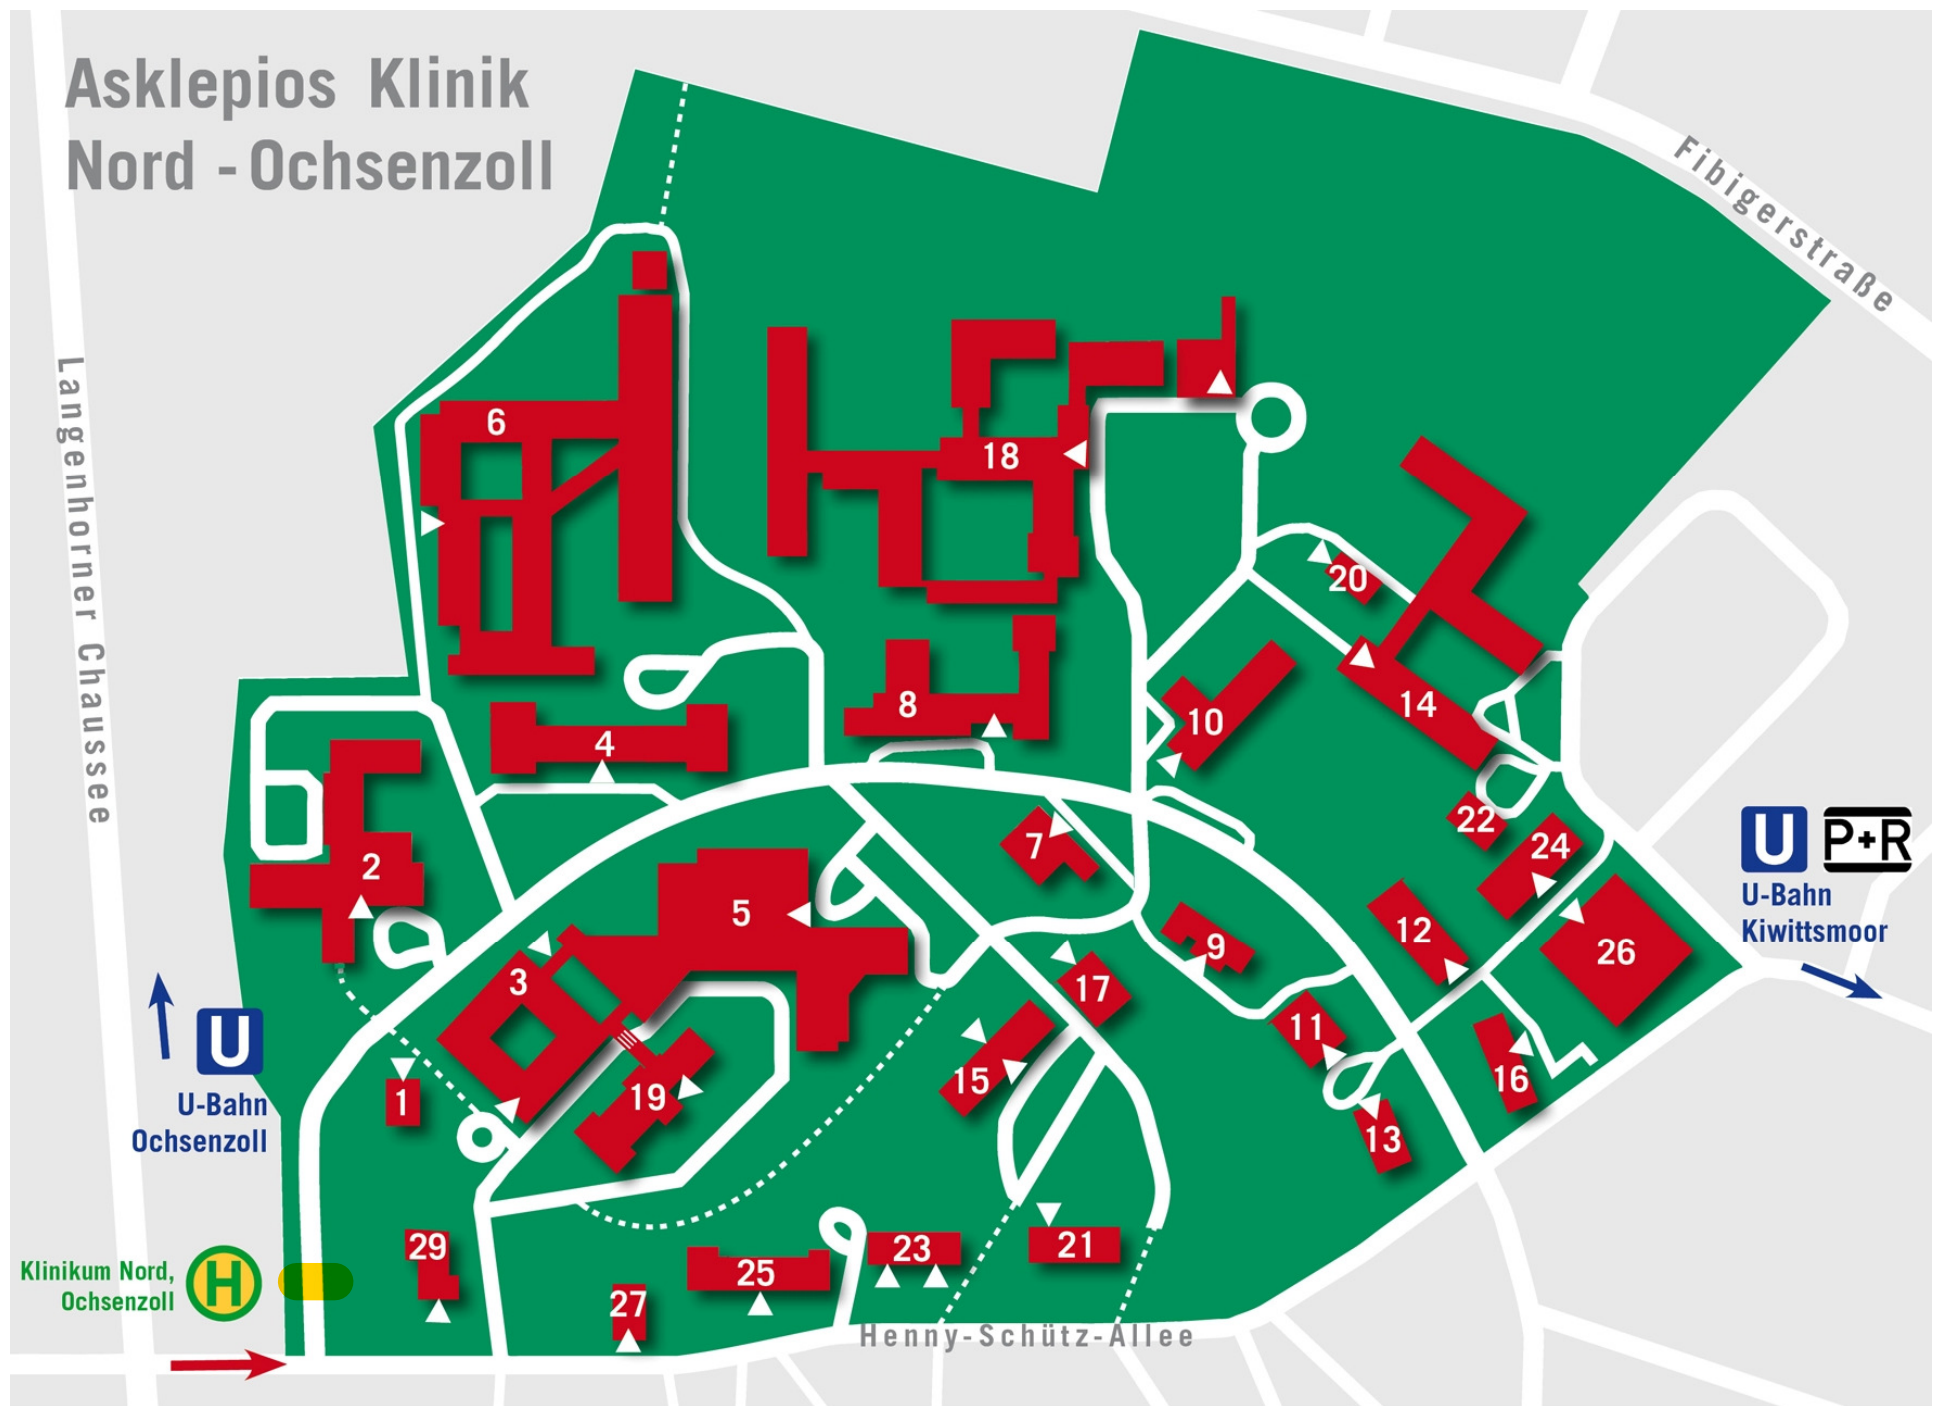

Asklepios Klinik Nord - Ochsenzoll

Langenhorner Chaussee

Fibigerstraße

Henny-Schütz-Allee

U
U-Bahn
Ochsenzoll

U P+R
U-Bahn
Kiwittdmoor

Klinikum Nord,
Ochsenzoll **H**